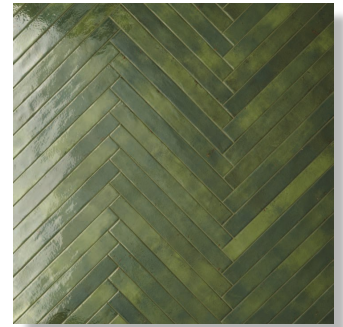

COLORS

Green

COLORS

PORCELAIN TILE

Acquamarine
RFCOAQ-218G

Beige
RFCOBE-218G

Blue
RFCOBLU-218G

Green
RFCOGRN-218G

Ivory
RFCOIV-218G

Light Grey
RFCOLG-218G

Red
RFCORE-218G

Salmon
RFCOSA-218G

Sky
RFCOSK-218G

White
RFCOWH-218G

Stock Size:

TECHNICAL