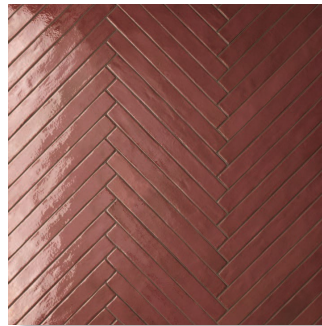

COLORS

Green

COLORS

PORCELAIN TILE

Acquamarine
RFCOAQ-218G

Beige
RFCOBE-218G

Blue
RFCOBLU-218G

Green
RFCOGRN-218G

Ivory
RFCOIV-218G

Light Grey
RFCOLG-218G

Red
RFCORE-218G

Salmon
RFCOSA-218G

Sky
RFCOSK-218G

White
RFCOWH-218G

Stock Size:

TECHNICAL