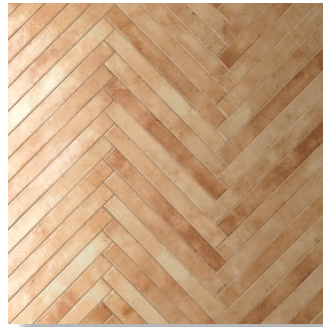

COLORS

Green

COLORS

PORCELAIN TILE

Acquamarine
RFCOAQ-218G

Beige
RFCOBE-218G

Blue
RFCOBLU-218G

Green
RFCOGRN-218G

Ivory
RFCOIV-218G

Light Grey
RFCOLG-218G

Red
RFCORE-218G

Salmon
RFCOSA-218G

Sky
RFCOSK-218G

White
RFCOWH-218G

Stock Size:

TECHNICAL