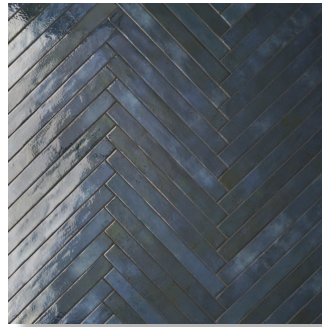

COLORS

Green

COLORS

PORCELAIN TILE

Acquamarine
RFCOAQ-218G

Beige
RFCOBE-218G

Blue
RFCOBLU-218G

Green
RFCOGRN-218G

Ivory
RFCOIV-218G

Light Grey
RFCOLG-218G

Red
RFCORE-218G

Salmon
RFCOSA-218G

Sky
RFCOSK-218G

White
RFCOWH-218G

Stock Size:

TECHNICAL