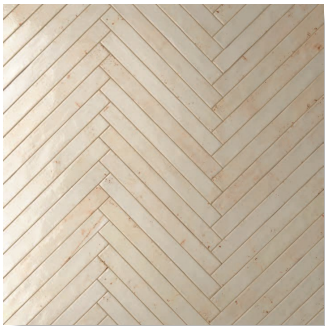

COLORS

Green

COLORS

PORCELAIN TILE

Acquamarine
RFCOAQ-218G

Beige
RFCOBE-218G

Blue
RFCOBLU-218G

Green
RFCOGRN-218G

Ivory
RFCOIV-218G

Light Grey
RFCOLG-218G

Red
RFCORE-218G

Salmon
RFCOSA-218G

Sky
RFCOSK-218G

White
RFCOWH-218G

Stock Size:

TECHNICAL