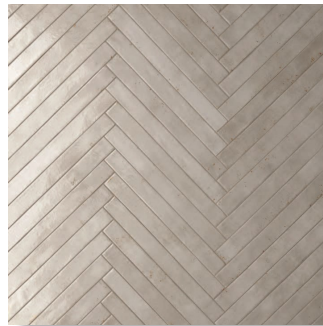

COLORS

Green

COLORS

PORCELAIN TILE

Acquamarine
RFCOAQ-218G

Beige
RFCOBE-218G

Blue
RFCOBLU-218G

Green
RFCOGRN-218G

Ivory
RFCOIV-218G

Light Grey
RFCOLG-218G

Red
RFCORE-218G

Salmon
RFCOSA-218G

Sky
RFCOSK-218G

White
RFCOWH-218G

Stock Size:

TECHNICAL