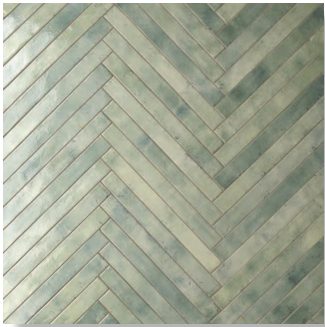

COLORS

Green

COLORS

PORCELAIN TILE

Acquamarine
RFCOAQ-218G

Beige
RFCOBE-218G

Blue
RFCOBLU-218G

Green
RFCOGRN-218G

Ivory
RFCOIV-218G

Light Grey
RFCOLG-218G

Red
RFCORE-218G

Salmon
RFCOSA-218G

Sky
RFCOSK-218G

White
RFCOWH-218G

Stock Size:

TECHNICAL