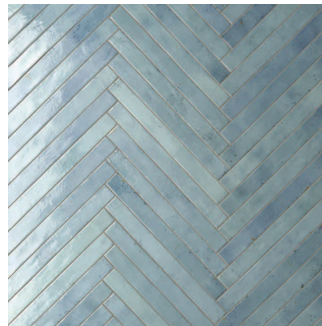

COLORS

Green

COLORS

PORCELAIN TILE

Acquamarine
RFCOAQ-218G

Beige
RFCOBE-218G

Blue
RFCOBLU-218G

Green
RFCOGRN-218G

Ivory
RFCOIV-218G

Light Grey
RFCOLG-218G

Red
RFCORE-218G

Salmon
RFCOSA-218G

Sky
RFCOSK-218G

White
RFCOWH-218G

Stock Size:

TECHNICAL