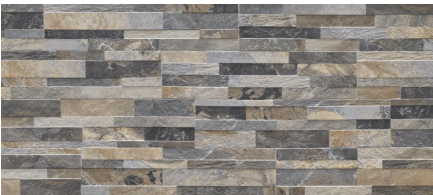

LEDGER

Brown

LEDGER

PORCELAIN TILE

Beige
RWRLBE-624

Bianco
RWRLBI-624

Beige
RWRLBR-624

Greige
RWRLGRE-624

Grey
RWRLGRY-624

Grigio
RWRLGRI-624

Multicolor
RWRLMU-624

Nero
RWRLNE-624

White
RWRLWH-624

Stock Size:

TECHNICAL

matte finish